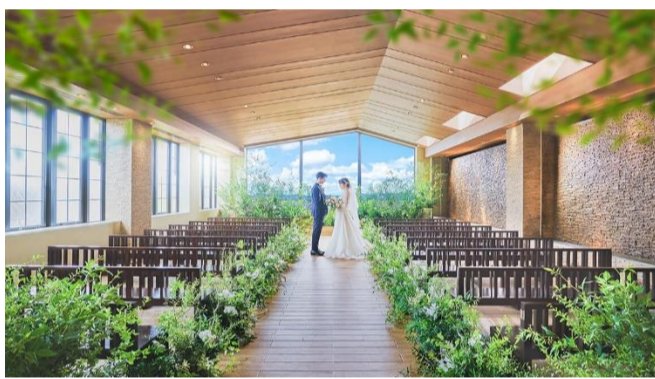

ウェディング&ハネムーン 生協特別キャンペーン

①特別優待ウェディングプラン

KIYOMIZU
KYOTO HIGASHIYAMA

KOTOWA
京都 八坂

 Eines Villa di Nozze

3つの会場からお好きな会場を選択♪
お得な特典&プラン割引あります！！

割引例：60名様で3,040,510円→**2,380,510円**

②7FRESHCELLS フォトウェディングプラン